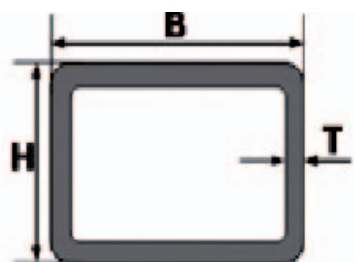

Naast de grond-, weg-, en waterbouw leveren wij ook rechthoekige profielen aan de constructieve bouw.

Afmeting	Dikte (mm) T														
	0,70	0,80	0,90	1,00	1,20	1,50	2,00	2,50	3,00	4,00	5,00	6,30	8,00	10,00	12,00
20 x 10															
30 x 10															
30 x 20															
40 x 20															
40 x 30															
50 x 20															
50 x 30															
50 x 40															
60 x 30															
60 x 40															
75 x 50															
80 x 40															
80 x 60															
90 x 50															
100 x 40															
100 x 50															
100 x 80															
120 x 50															
120 x 60															
120 x 80															
140 x 80															
160 x 80															
150 x 50															
150 x 100															
180 x 100															
180 x 120															
200 x 100															
200 x 120															
220 x 120															
250 x 150															
260 x 180															
300 x 100															
300 x 200															
350 x 100															
350 x 150															
350 x 250															
400 x 100															
400 x 200															
500 x 200															
500 x 300															